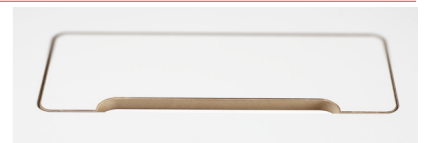

Snow White – en luftig och elegant känsla

Snow White arbetsplats

Skåp: Snow White med skjutluckor
Bord: Lake krom SW-RM90200

Vit fasad kant

Vit superfasad kant

Snow White dubbel arbetsplats

Skåp: Snow White tower dubbel
Bord: Lake SW-RM90200 med infälld kabellucka

Snow White arbetsplats

Skåp: Snow White tower singel
Bord: Lake SW-RM90200 med infälld kabellucka
Bordsskärm: Snow White aluminiumlist/absorbent

Snow White skåp med skjutluckor SW-S160

Sockel: Aluminiumlaminat

Tillbehör: Lådinsats, mappexpansion och blankettfack

Mått: Bredd 1600 mm, höjd 1200 mm, djup 430 mm

Snow White tower singel SW-TSH

Stänger mjukt och dämpande

Sockel: Aluminiumlaminat

Handtag: Skyline

Tillbehör: Lådinsats, mappexpansion och blankettfack

Mått: Bredd 430 mm, höjd 1200 mm, djup 800 mm

Snow White tower dubbel SW-TD

Levereras komplett med inredning

Sockel: Aluminiumlaminat

Handtag: Skyline

Mått: Bredd 430 mm, höjd 1200 mm, djup 800 mm

Alla skåp och bord i möbelserien kan beställas i annan färg/material.