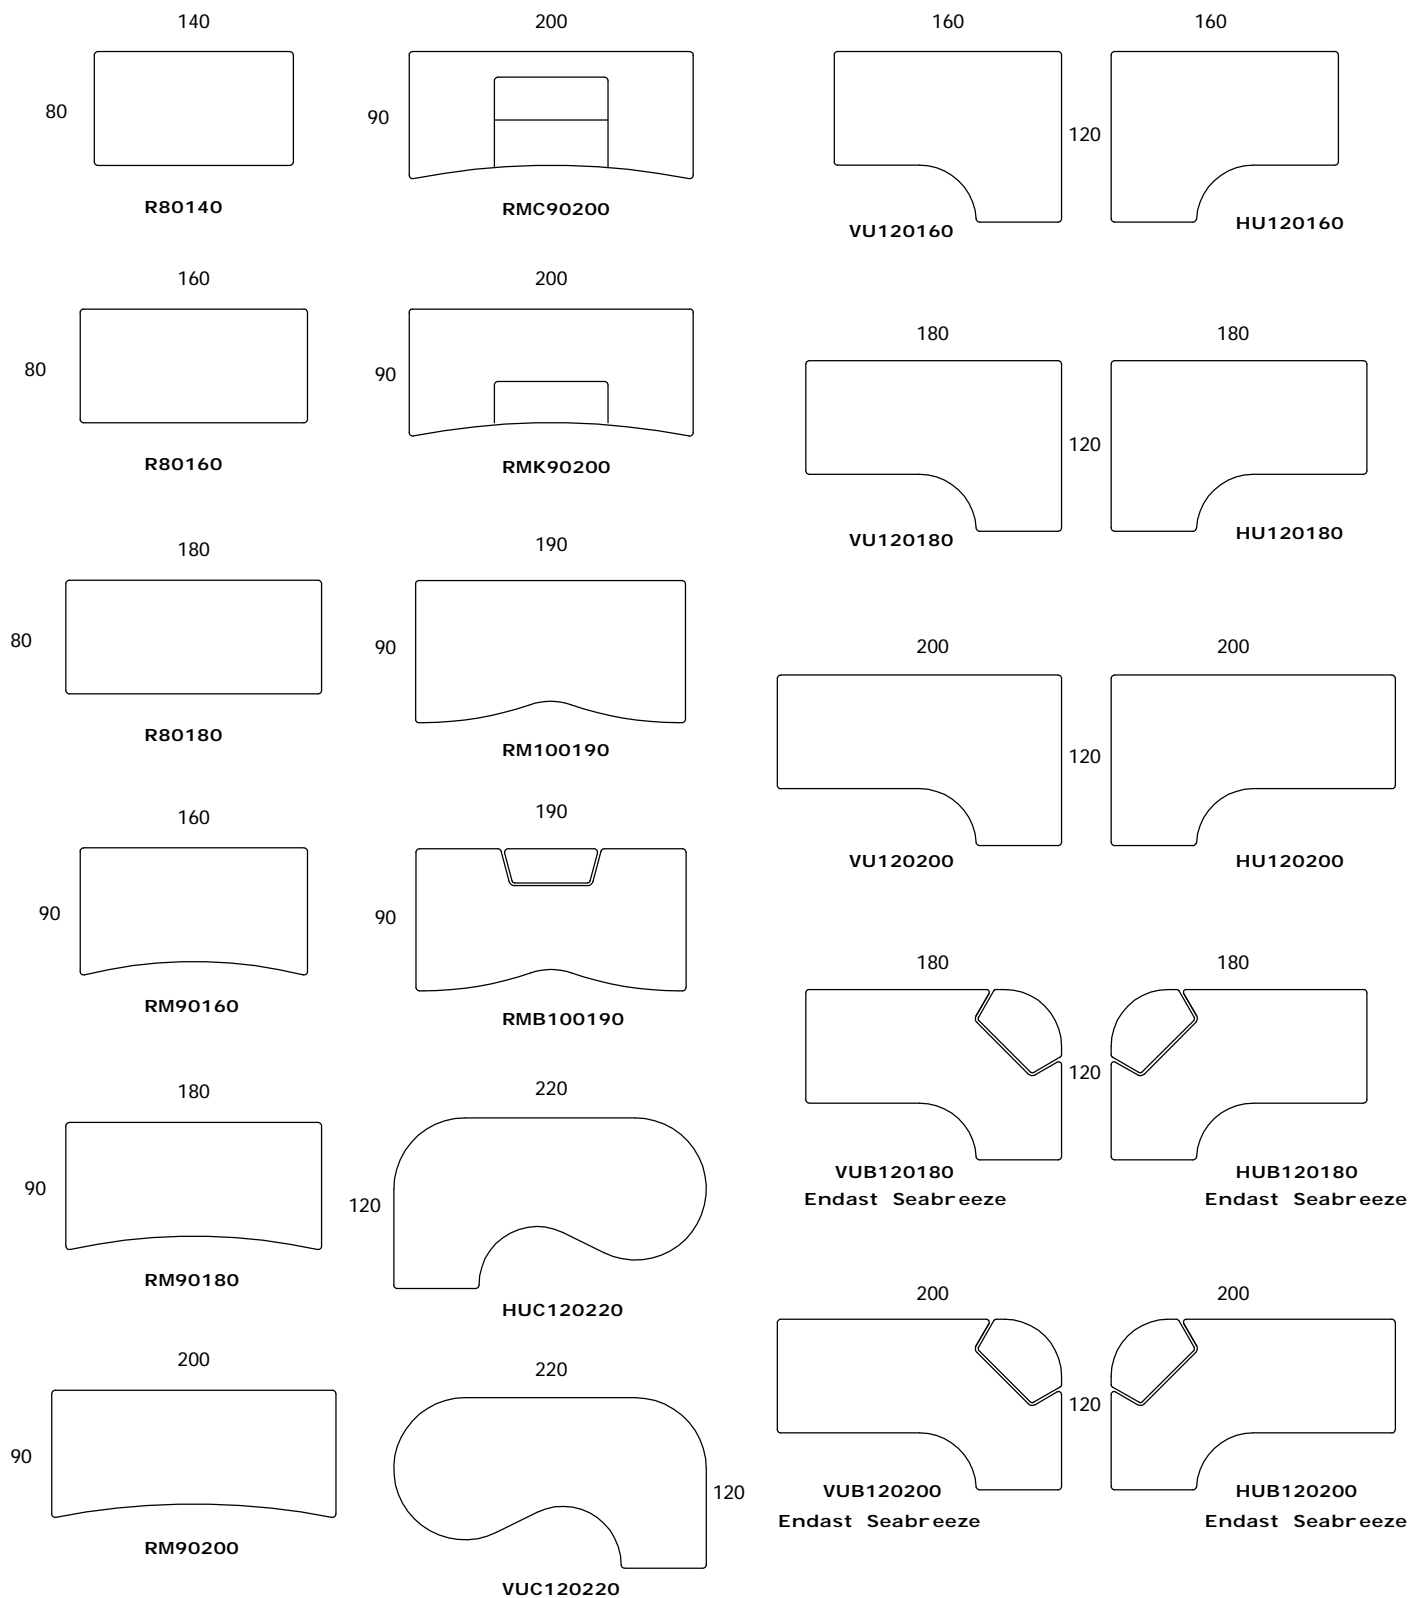

Standard skivor till Seabreeze/Lake/Wind

Skala 1:50